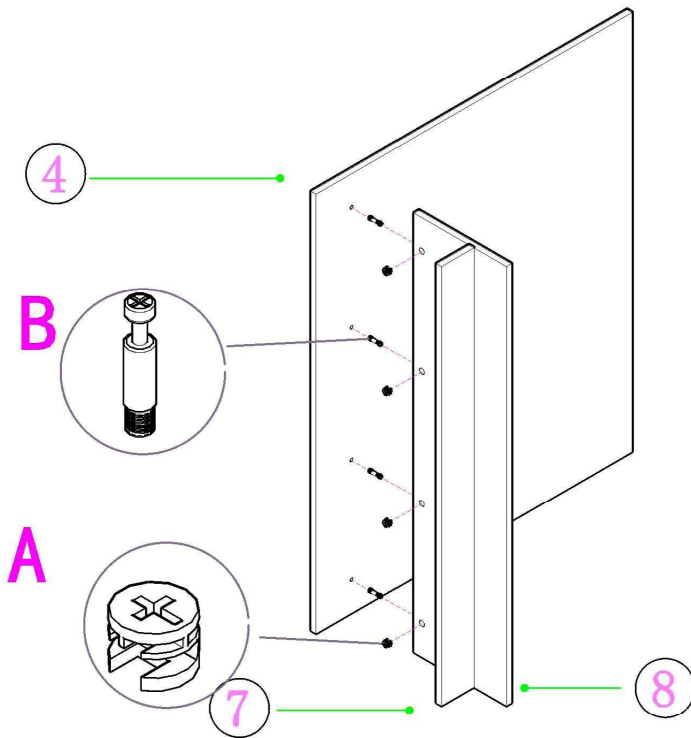

## LUXURY DISPLAY COUNTER

**SW705-1200W** 1200mm (D) × 500mm (W) × 950mm (H)

## IDENTIFY PARTS:

Please check below measurement sizes to identify parts:

Item	Size	Qty
1	950*500*15	1
2	950*500*15	1
3	1170*358*15	1
4	1170*934*15	1
5	819*284*15	1
6	576*238*15	3
7	1170*100*15	1
8	1170*284*15	1
9	1169*198*18	4
10	1186*150*8	1

## HARDWARE CONTENTS:

STEP 1

STEP 3

STEP 2