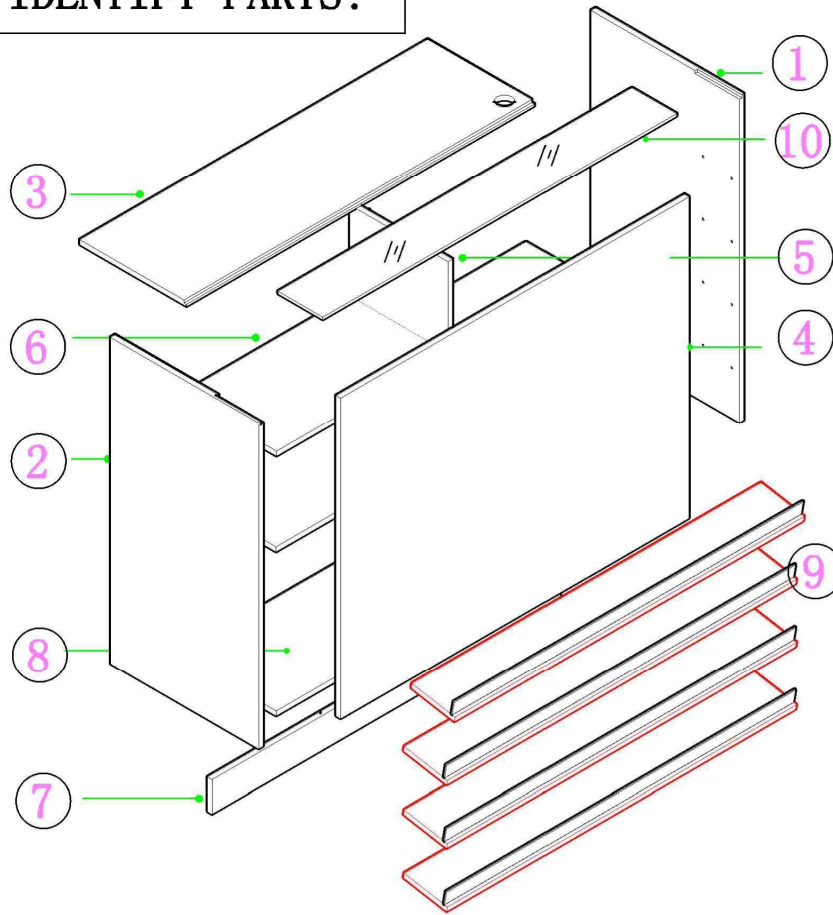

## LUXURY DISPLAY COUNTER

**SW705-1200W** 1200mm (D) × 500mm (W) × 950mm (H)

## IDENTIFY PARTS:

Please check below measurement sizes to identify parts:

Item	Size	Qty
1	950*500*15	1
2	950*500*15	1
3	1170*358*15	1
4	1170*934*15	1
5	819*284*15	1
6	576*238*15	3
7	1170*100*15	1
8	1170*284*15	1
9	1169*198*18	4
10	1186*150*8	1