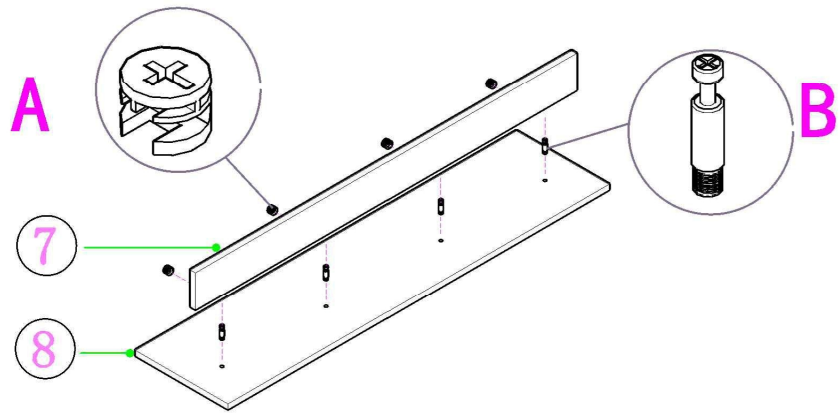

## LUXURY DISPLAY COUNTER

**SW705-1200W** 1200mm (D) × 500mm (W) × 950mm (H)

## IDENTIFY PARTS:

Please check below measurement sizes to identify parts:

Item	Size	Qty
1	950*500*15	1
2	950*500*15	1
3	1170*358*15	1
4	1170*934*15	1
5	819*284*15	1
6	576*238*15	3
7	1170*100*15	1
8	1170*284*15	1
9	1169*198*18	4
10	1186*150*8	1

## HARDWARE CONTENTS:

STEP 1

STEP 3

STEP 2