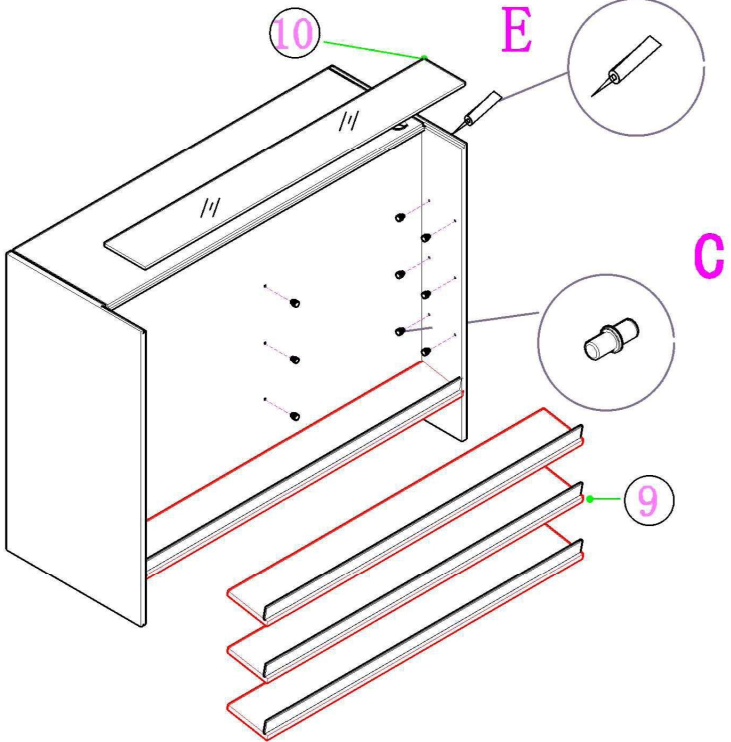

## LUXURY DISPLAY COUNTER

**SW705-1200W** 1200mm (D) × 500mm (W) × 950mm (H)

## IDENTIFY PARTS:

Please check below measurement sizes to identify parts:

Item	Size	Qty
1	950*500*15	1
2	950*500*15	1
3	1170*358*15	1
4	1170*934*15	1
5	819*284*15	1
6	576*238*15	3
7	1170*100*15	1
8	1170*284*15	1
9	1169*198*18	4
10	1186*150*8	1

## HARDWARE CONTENTS:

STEP 1

STEP 3

STEP 2