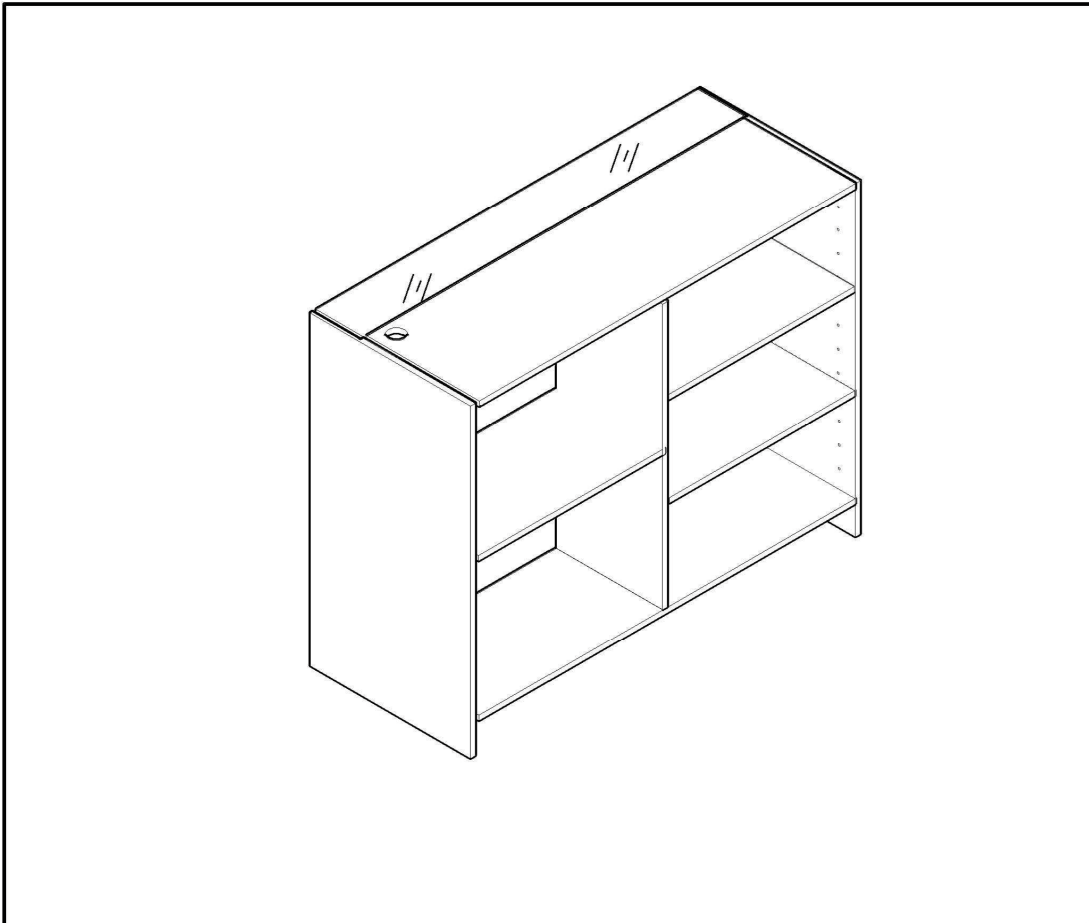

## LUXURY DISPLAY COUNTER

**SW705-1200W** 1200mm (D) × 500mm (W) × 950mm (H)

## IDENTIFY PARTS:

Please check below measurement sizes to identify parts:

Item	Size	Qty
1	950*500*15	1
2	950*500*15	1
3	1170*358*15	1
4	1170*934*15	1
5	819*284*15	1
6	576*238*15	3
7	1170*100*15	1
8	1170*284*15	1
9	1169*198*18	4
10	1186*150*8	1