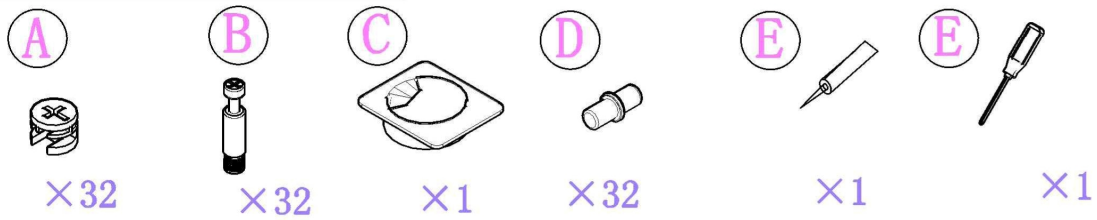

HARDWARE CONTENTS: