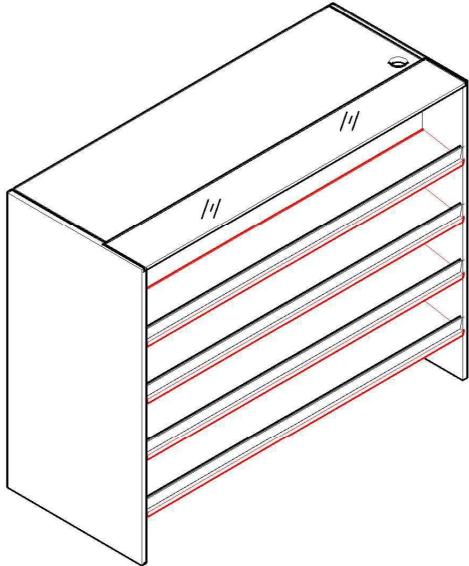

## LUXURY DISPLAY COUNTER

**SW705-1200W** 1200mm (D) × 500mm (W) × 950mm (H)

## IDENTIFY PARTS:

Please check below measurement sizes to identify parts:

Item	Size	Qty
1	950*500*15	1
2	950*500*15	1
3	1170*358*15	1
4	1170*934*15	1
5	819*284*15	1
6	576*238*15	3
7	1170*100*15	1
8	1170*284*15	1
9	1169*198*18	4
10	1186*150*8	1

## HARDWARE CONTENTS:

STEP 1

STEP 3

STEP 2