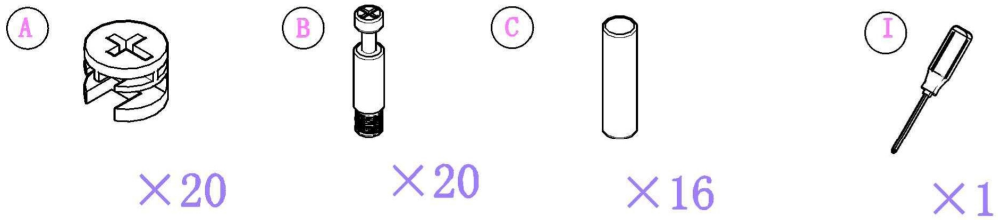

ASSEMBLY INSTRUCTIONS MANUAL

ROUND CORNER COUNTER

SW724 600mm (D) × 600mm (W) × 950mm (H)

IDENTIFY PARTS:

Please check below measurement sizes to identify parts:

Item	Size	Qty
1	600*600*18	1
2	932*599*18	1
3	932*581*18	1
4	580*580*18	2
5	580*580*103	1

HARDWARE CONTENTS:

STEP 1