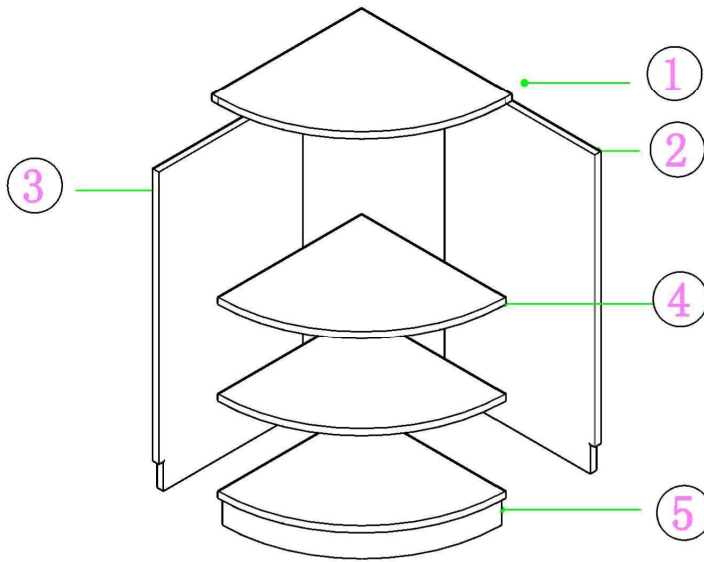

ASSEMBLY INSTRUCTIONS MANUAL

ROUND CORNER COUNTER

SW724 600mm (D) × 600mm (W) × 950mm (H)

IDENTIFY PARTS:

Please check below measurement sizes to identify parts:

Item	Size	Qty
1	600*600*18	1
2	932*599*18	1
3	932*581*18	1
4	580*580*18	2
5	580*580*103	1

HARDWARE CONTENTS:

STEP 1