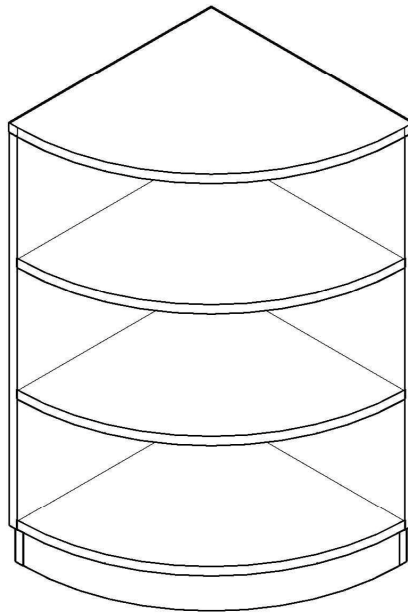

ASSEMBLY INSTRUCTIONS MANUAL

ROUND CORNER COUNTER

SW724 600mm (D) × 600mm (W) × 950mm (H)

IDENTIFY PARTS:

Please check below measurement sizes to identify parts:

Item	Size	Qty
1	600*600*18	1
2	932*599*18	1
3	932*581*18	1
4	580*580*18	2
5	580*580*103	1

HARDWARE CONTENTS:

STEP 1